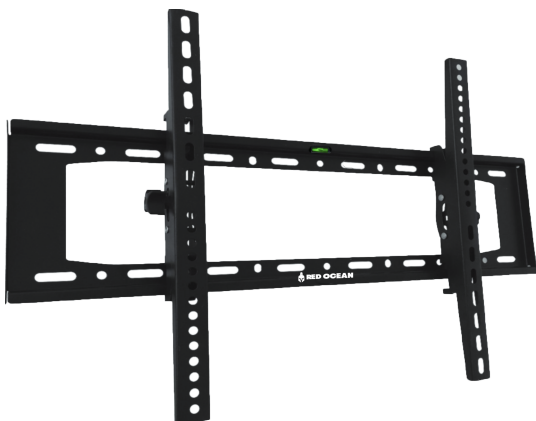

Para Pantallas de  
**32" - 70"**

Soporta Hasta  
**75 Kilos**

VESA Max.  
**600 x 400**

# SOPORTES

cód.:12187

## Características

- ✓ Distancia de separación al muro: 50mm.
- ✓ Soporta hasta 75kg
- ✓ VESA Max.:600 x 400
- ✓ Material resistente y de gran calidad
- ✓ Ajuste vertical  $\pm 15^\circ$
- ✓ Espesor 1,2mm
- ✓ Incluye nivel de burbuja
- ✓ Fácil instalación
- ✓ Instalación en muro de concreto, madera o tabique (incluye tarugos plásticos tipo paloma para muros de tabique)